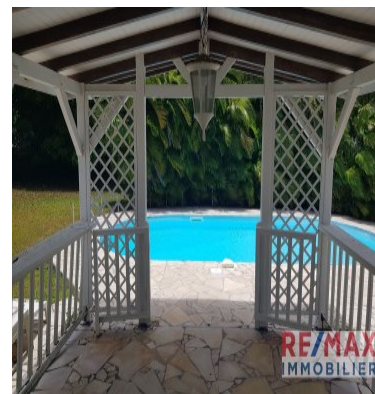

# FOR LEASE

€ 1,700.00 EUR

Guadeloupe - Région Guadeloupe

Le Moule

Listing ID: 002211083036

Située à 5 minutes du centre ville du Moule, dans le secteur de Château Gaillard, RE/MAX Immobilier vous propose cette magnifique villa comprenant un grand séjour de 37 m<sup>2</sup> et sa cuisine ouverte, trois chambres climatisées avec placards dont une avec salle de bain privative, une salle d'eau et WC, un WC indépendant, un salon TV, deux belles terrasses, une piscine avec alarme, le tout sur un terrain de 3000 m<sup>2</sup> totalement arboré. Location longue durée. Disponible au 1er septembre 2019. Le loyer comprend l'entretien du jardin et de la piscine. Week-end en famille, amis, barbecue, piscine, détente, ce havre de paix est fait pour vous!!!