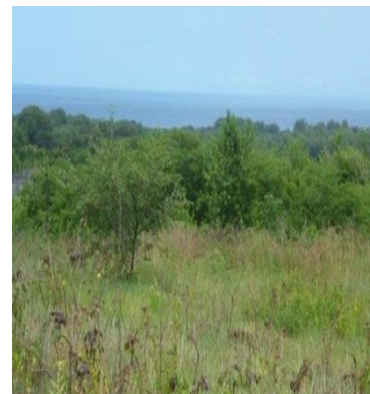

# FOR SALE

€ 70,000.00 EUR

Guadeloupe - Région Guadeloupe

Vieux-Habitants

Listing ID: 002211083058

Superbe terrain dans lotissement vue mer

SEE THIS PROPERTY ON THE MAP

LOUIS GARCIA