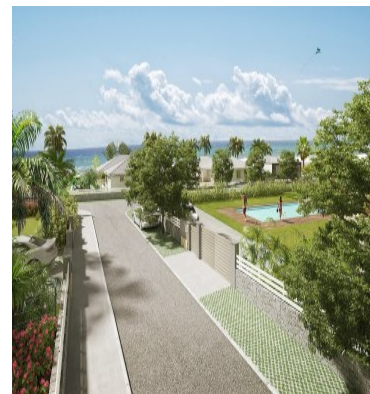

FOR SALE

€ 279,000.00 EUR

Guadeloupe - Région Guadeloupe

Le Moule

Listing ID: 002211083044

Au cœur du projet ROYAL KEY, sur le site exceptionnel de la presqu'île de la baie du Moule, RE/MAX Immobilier vous propose 14 parcelles de standing avec vue sur mer. Un programme d'exception avec prestations haut de gamme pour offrir à votre future villa un écrin à la taille de vos rêves. Prix de 279 000€ à 399 000€