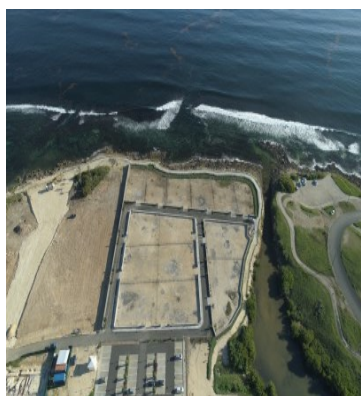

FOR SALE

€ 279,000.00 EUR

Guadeloupe - Région Guadeloupe

Le Moule

Listing ID: 002211083044

Au cœur du projet ROYAL KEY, sur le site exceptionnel de la presqu'île de la baie du Moule, RE/MAX Immobilier vous propose 14 parcelles de standing avec vue sur mer. Un programme d'exception avec prestations haut de gamme pour offrir à votre future villa un écrin à la taille de vos rêves. Prix de 279 000€ à 399 000€