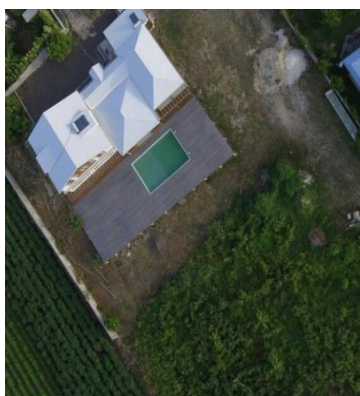

# FOR SALE

€ 995,000.00 EUR

Guadeloupe - Région Guadeloupe

Saint-François

Listing ID: 002211083013

Exceptionnel domaine situé près de l'Anse à la Baie sur la commune de Saint François. Le complexe se compose, au rez-de-chaussée, d'une cuisine, d'un local de rangement, d'un studio et d'une salle de bain, de 3 chambres et de leur salle de bain privative, 3 WC, d'un pool house et de terrasses de 150 m<sup>2</sup> et sa piscine au sel. A l'étage, 4 chambres et leur salle de bain privative et une salle centrale de 32 m<sup>2</sup>. Ce magnifique complexe totalise une superficie de 280 m<sup>2</sup> + 150 m<sup>2</sup> de pool house et terrasses. Le tout sur un terrain de 6946 m<sup>2</sup> dont: 3942 m<sup>2</sup> en zone NB et 3004 m<sup>2</sup> en zone NC. Possibilité de construire plusieurs bungalows ou petites villas. Vous bénéficiez d'une vue panoramique sur les champs de canne à sucre. Énorme potentiel en terme de tourisme ou location à l'année. Ce superbe domaine vous attend !!!