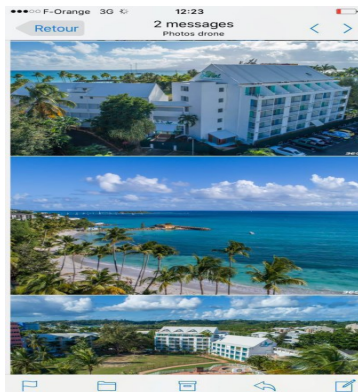

FOR SALE

€ 125,000.00 EUR

Guadeloupe - Région Guadeloupe

Le Gosier

Listing ID: 002211083001

Ce charmant studio situé en bord de mer dans la copropriété Archipel et Savane, Pointe de la Verdure à Le Gosier bénéficie d'un accès direct à une plage de sable fin, Casino et commerces. La résidence est sécurisée avec portail électrique et parking. Idéal pour investissement locatif saisonnier, très bonne rentabilité.